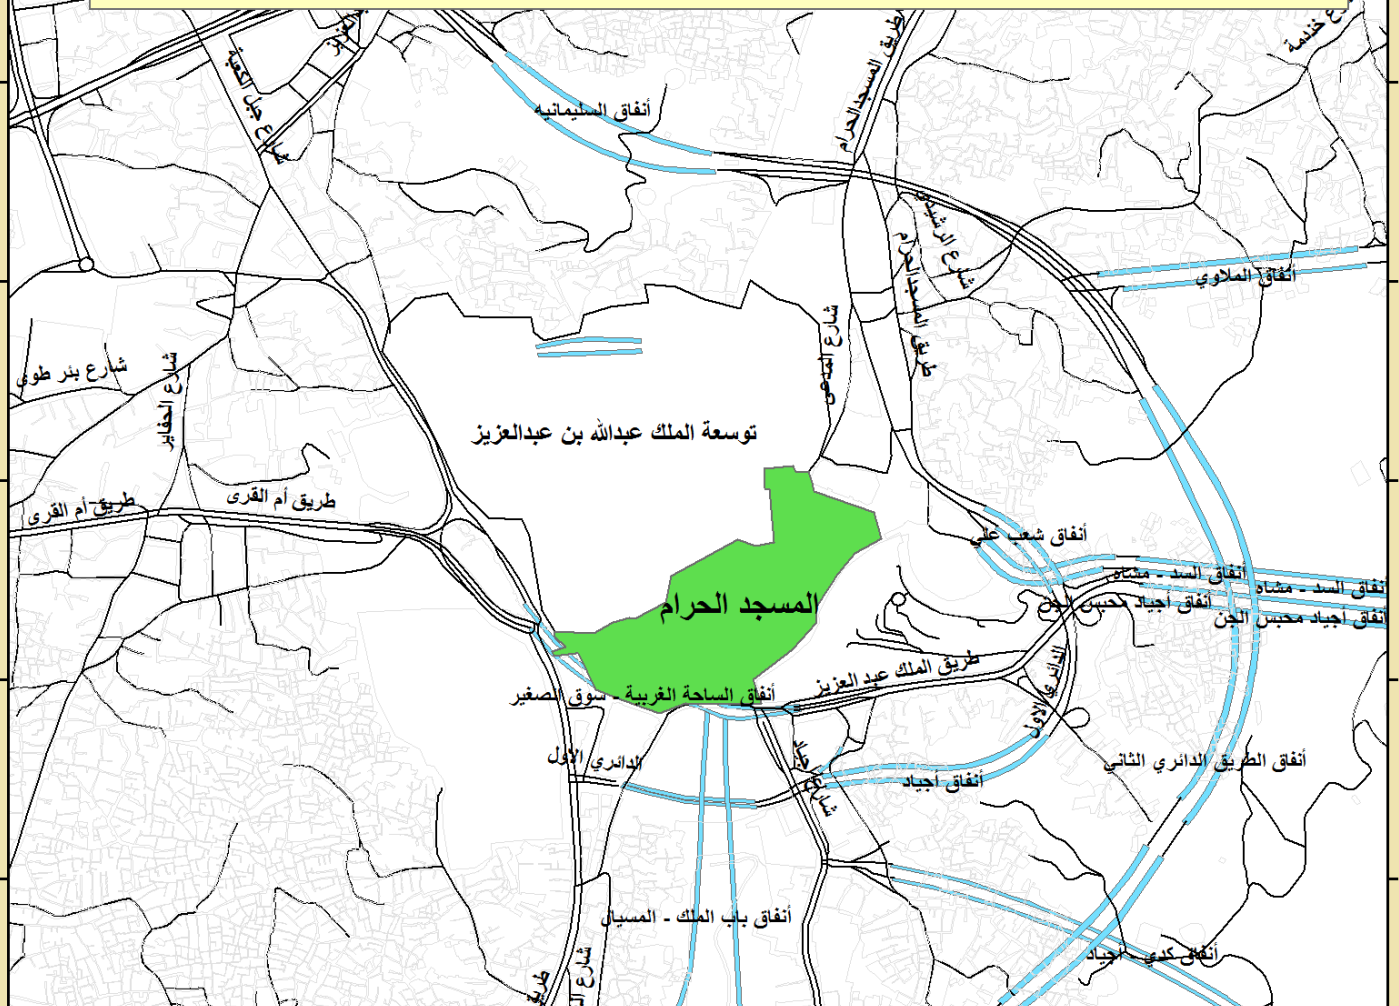

المدخل الى الخرائط

د/ جمعة محمد داود

١٤٣٤ هـ / ٢٠١٣ م

أنفاق باب الملك - كدي

39°48'40"E 39°49'0"E 39°49'20"E 39°49'40"E 39°50'0"E 39°50'20"E